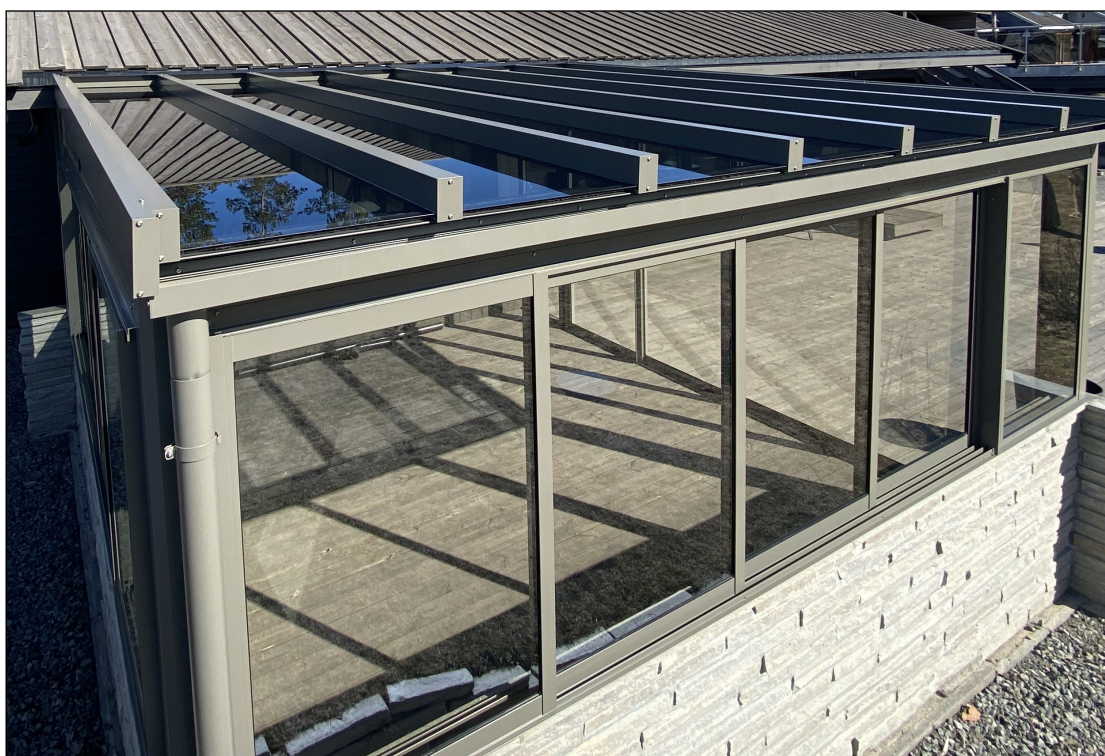

Vedlikeholdsfrie produkter i aluminium og glass

KVALITET - SKREDDERSYDD PÅ TOTEN