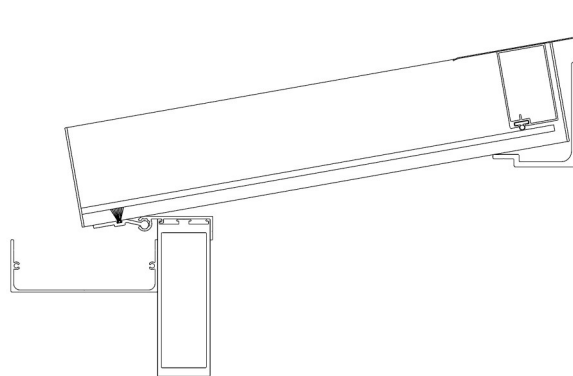

Generell informasjon

Våre egenutviklede glasstak er uisolerte, og er per definisjon å betegne som et produkt for uterommet. Pulverlakkert aluminium og herdet glass av topp kvalitet, gjør at du slipper å tenke på vedlikeholdet. Størrelse og fasong tilpasses eksisterende konstruksjoner, og skreddersys med største nøyaktighet på vår fabrikk på Toten.

Aluminium

- Pulverlakkerte aluminiumsprofiler i valgfri RAL-farge.
- Lagerført farge: Hvit RAL 9010 glans 77.
- Endeløkk i pulverlakkert aluminium.
- Våre tak beregnes for stedlige snølaste.
- Designet for å monteres på vår egenutviklede bærekonstruksjon i aluminium.