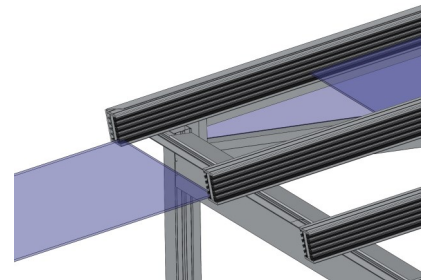

TOTEN

Glass & Aluminium

PRODUKTDATABLAD - TOTEN GLASSTAK

TS1 - Skyvbart glasstak 6mm

Vedlikeholdsfrie produkter i aluminium og glass

KVALITET - SKREDDERSYDD PÅ TOTEN

Generell informasjon

Våre egenutviklede glasstak er uisolerte, og er per definisjon å betegne som et produkt for uterommet. Pulverlakkert aluminium og herdet glass av topp kvalitet, gjør at du slipper å tenke på vedlikeholdet. Størrelse og fasong tilpasses eksisterende konstruksjoner, og skreddersys med største nøyaktighet på vår fabrikk på Toten.

Aluminium

- Pulverlakkerte aluminiumsprofiler i valgfri RAL-farge.
- Lagerført farge: Hvit RAL 9010 glans 77.
- Endelokk i pulverlakkert aluminium.
- Våre tak beregnes for stedlige snølaste.
- Designet for å monteres på vår egenutviklede bærekonstruksjon i aluminium.

Glass

- 6mm herdet glass (kan benyttes på balkongtak inntil 3,5m over terreng).
- Glideskinner i plast for enkel montering av glass. Glassene skyves inn i taksperre i front.
- Spor for 5 glass i hver taksperre.
- Gripeprofil i pulverlakkert aluminium på hvert glass.
- Vi leverer CE-merkede glass fra norsk leverandør, godkjent for det norske markedet.
- Ytelseserklæring på glass kan lastes ned på vår hjemmeside.