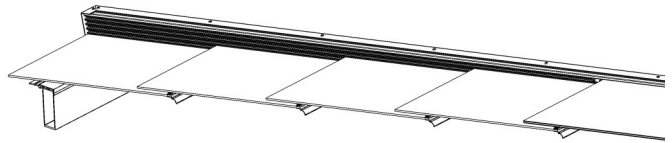

TOTEN

Glass & Aluminium

PRODUKTDATABLAD - TOTEN GLASSTAK

TS1 - Skyvbart glasstak 6mm

Vedlikeholdsfrie produkter i aluminium og glass

KVALITET - SKREDDERSYDD PÅ TOTEN

Generell informasjon

Våre egenutviklede glasstak er uisolerte, og er per definisjon å betegne som et produkt for uterommet. Pulverlakkert aluminium og herdet glass av topp kvalitet, gjør at du slipper å tenke på vedlikeholdet. Størrelse og fasong tilpasses eksisterende konstruksjoner, og skreddersys med største nøyaktighet på vår fabrikk på Toten.

Aluminium

- Pulverlakkerte aluminiumsprofiler i valgfri RAL-farge.
- Lagerført farge: Hvit RAL 9010 glans 77.
- Endelokk i pulverlakkert aluminium.
- Våre tak beregnes for stedlige snølaste.
- Designet for å monteres på vår egenutviklede bærekonstruksjon i aluminium.

Glass

- 6mm herdet glass (kan benyttes på balkongtak inntil 3,5m over terreng).
- Glideskinner i plast for enkel montering av glass. Glassene skyves inn i taksperre i front.
- Spor for 5 glass i hver taksperre.
- Gripeprofil i pulverlakkert aluminium på hvert glass.
- Vi leverer CE-merkede glass fra norsk leverandør, godkjent for det norske markedet.
- Ytelseserklæring på glass kan lastes ned på vår hjemmeside.