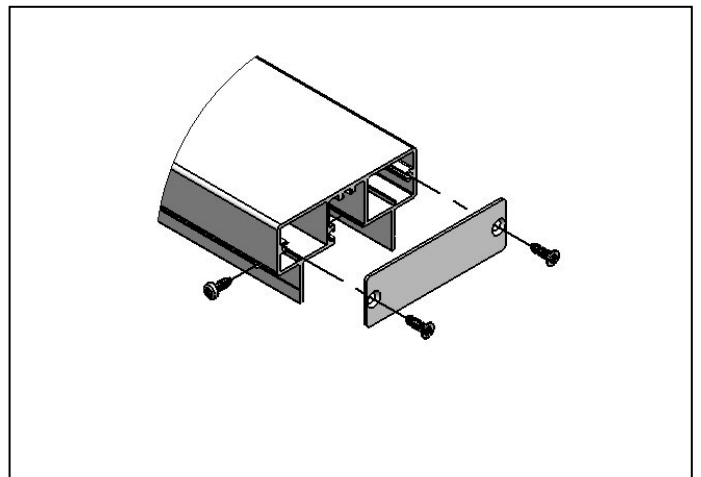

RT2 - Toppmontert med håndløper