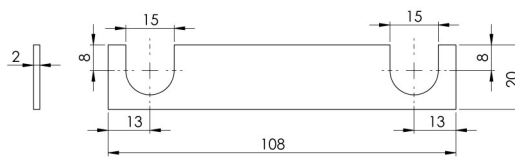

## Skims

<b>Skims til fotplate 1/1 1mm</b>	
Varenummer	R108201
Lagerførte farger	Ubehandlet

<b>Skims til fotplate 1/1 2mm</b>	
Varenummer	R108202
Lagerførte farger	Ubehandlet

<b>Skims til fotplate 1/2 1mm</b>	
Varenummer	R88201
Lagerførte farger	Ubehandlet