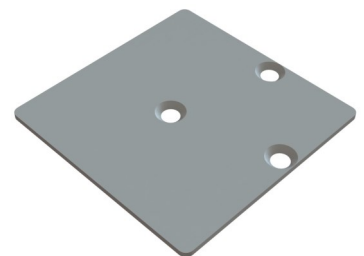

Endeløkk til stolpe 60

Varenummer	R606015
Lagerførte farger	RAL9010 gl77 RAL7037 structur