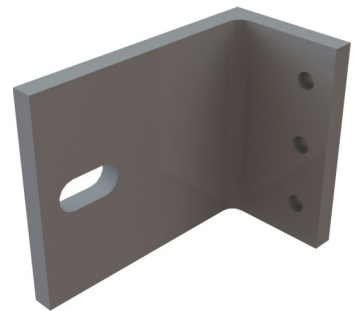

## Deler

<b>Frontbrakett til stolpe 50</b>	
Varenummer	R8680
Lagerførte farger	RAL9010 gl77 RAL7037 structur

<b>Innfestingsvinkel, hjørnestolpe</b>	
Varenummer	R10080
Lagerførte farger	RAL9010 gl77 RAL7037 structur