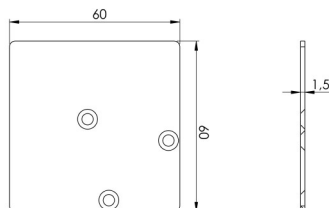

Endeløkk til stolpe 60

Varenummer	R606015
Lagerførte farger	RAL9010 gl77 RAL7037 structur