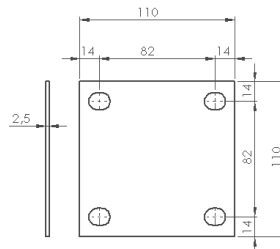

<b>Distanseplate 110x110x2,5mm</b>	
Varenummer	R11025
Lagerførte farger	RAL9010 gl77

<b>Distanseplate 110x110x5mm</b>	
Varenummer	R11050
Lagerførte farger	RAL9010 gl77