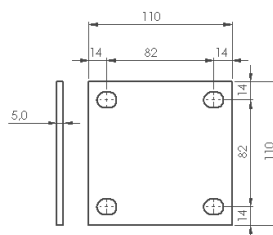

<b>Distanseplate 110x110x2,5mm</b>	
Varenummer	R11025
Lagerførte farger	RAL9010 gl77

<b>Distanseplate 110x110x5mm</b>	
Varenummer	R11050
Lagerførte farger	RAL9010 gl77