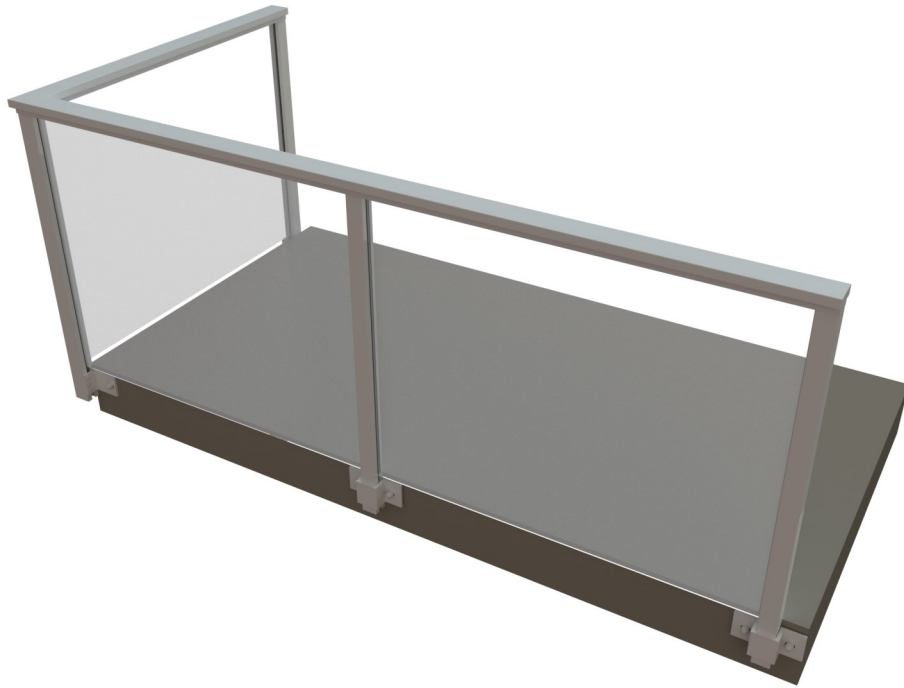

RF1 - Frontmontert med håndløper