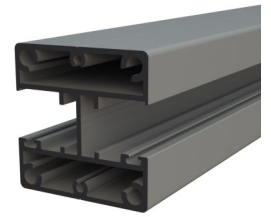

Profiler

Stolpe 50x50 rekkverk rett

Varenummer	R5050
Lagerførte farger	RAL9010 gl77 RAL7037 struktur