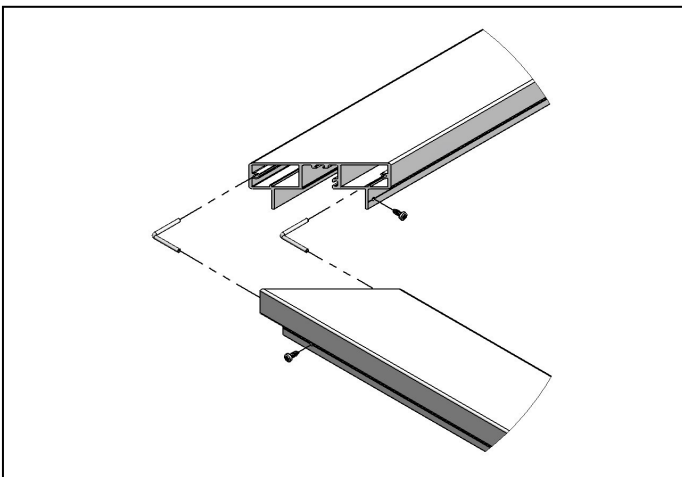

RT2 - Toppmontert med håndløper