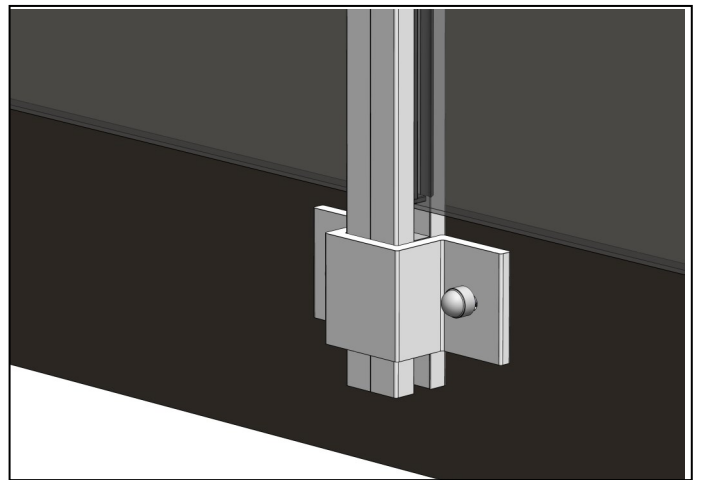

RF1 - Frontmontert med håndløper