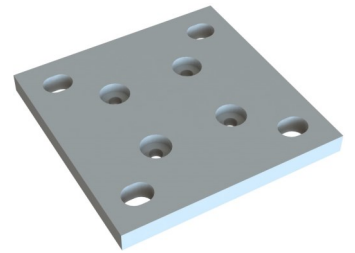

Deler

Fotplate 115

Varenummer	R11550
Lagerførte farger	RAL9010 gl77 RAL7037 structur