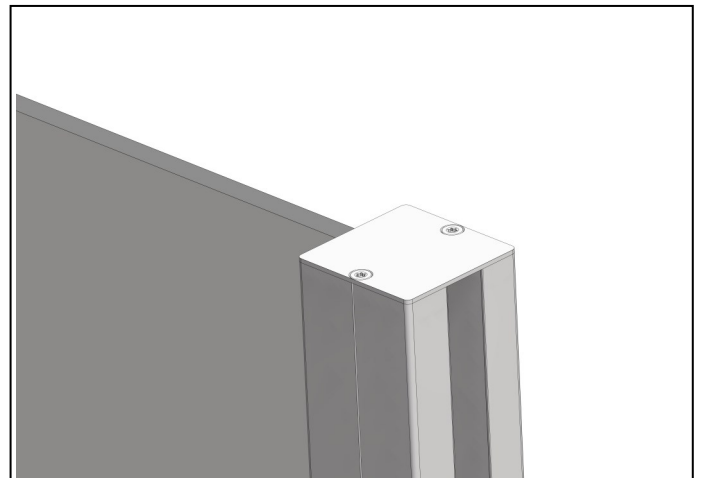

RT1 - Toppmontert uten håndløper