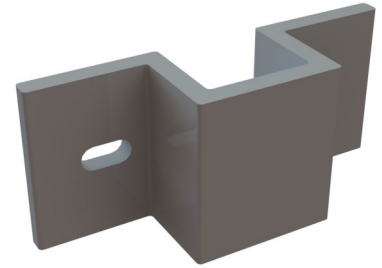

Deler

Frontbrakett til stolpe 50	
Varenummer	R8680
Lagerførte farger	RAL9010 gl77 RAL7037 structur