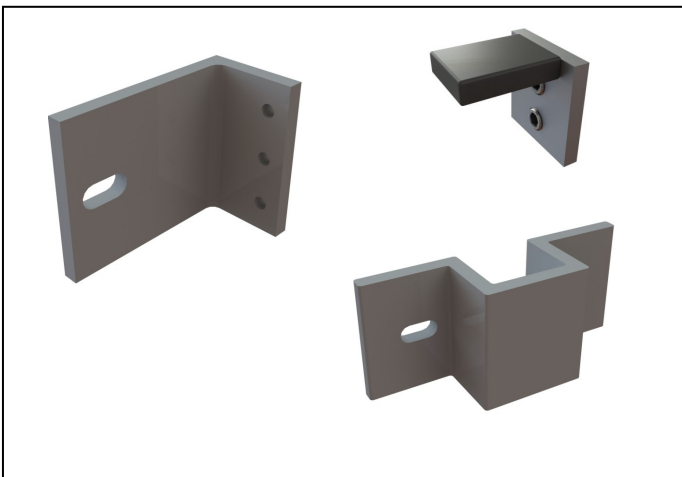

RF1 - Frontmontert med håndløper