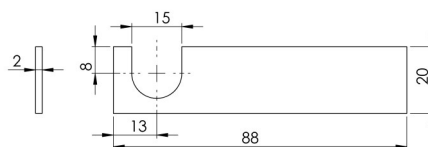

Skims til fotplate 1/2 2mm	
Varenummer	R88202
Lagerførte farger	Ubehandlet