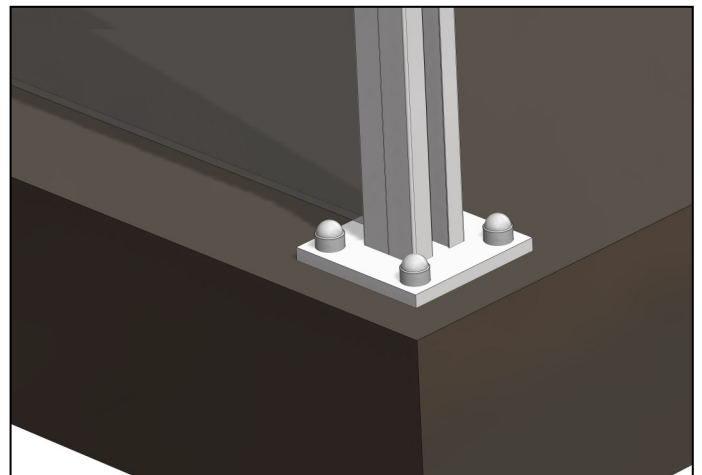

RT1 - Toppmontert uten håndløper