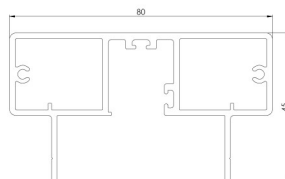

Håndløper 80

Varenummer	R5080
Lagerførte farger	RAL9010 gl77 RAL7037 struktur