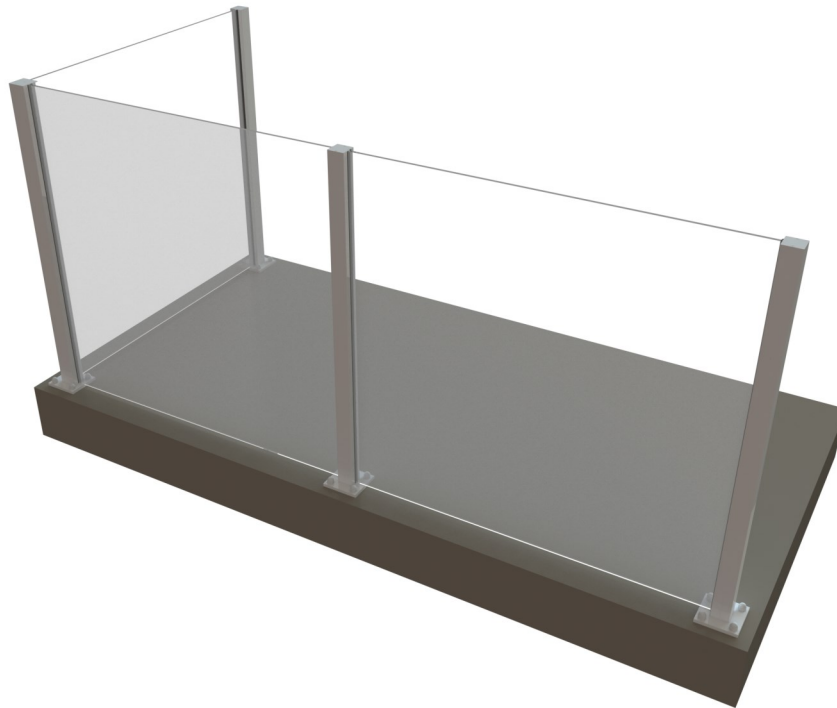

RT1 - Toppmontert uten håndløper