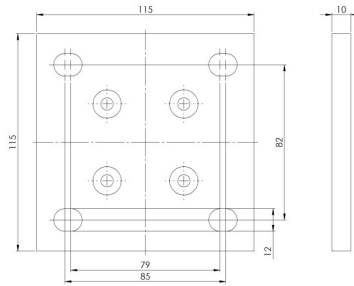

Deler

Fotplate 115

Varenummer	R11550
Lagerførte farger	RAL9010 gl77 RAL7037 structur