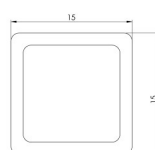

Firkantør 15x15x1,5

Varenummer	R151515
Lagerførte farger	RAL9010 gl77 RAL7037 struktur