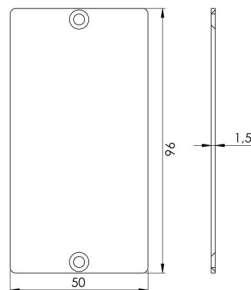

Endeløkk til stolpe 96

Varenummer	R606015
Lagerførte farger	RAL9010 gl77 RAL7037 structur