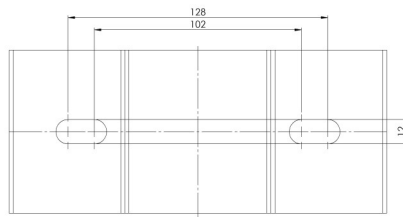

Deler

Frontbrakett til stolpe 50	
Varenummer	R8680
Lagerførte farger	RAL9010 gl77 RAL7037 structur