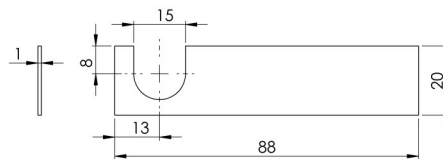

## Skims

<b>Skims til fotplate 1/1 1mm</b>	
Varenummer	R108201
Lagerførte farger	Ubehandlet

<b>Skims til fotplate 1/1 2mm</b>	
Varenummer	R108202
Lagerførte farger	Ubehandlet

<b>Skims til fotplate 1/2 1mm</b>	
Varenummer	R88201
Lagerførte farger	Ubehandlet