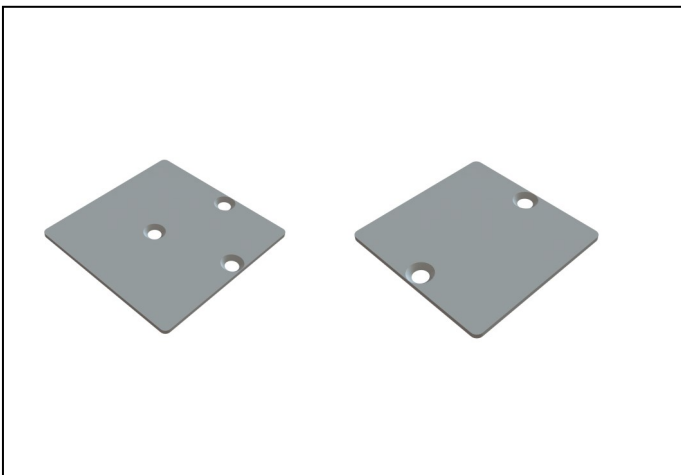

RT1 - Toppmontert uten håndløper