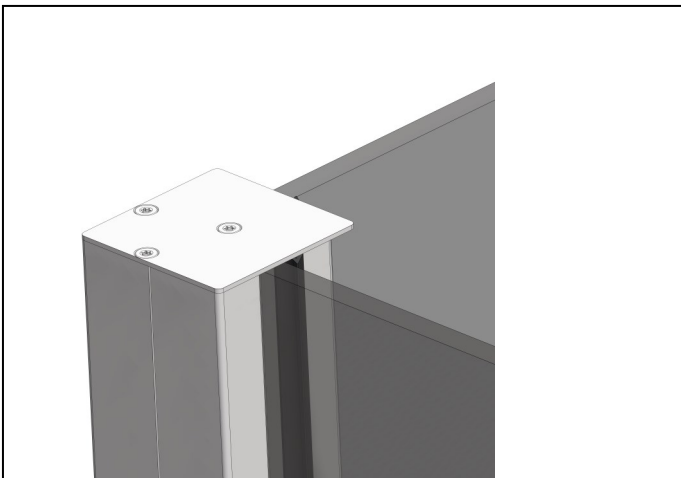

RT1 - Toppmontert uten håndløper