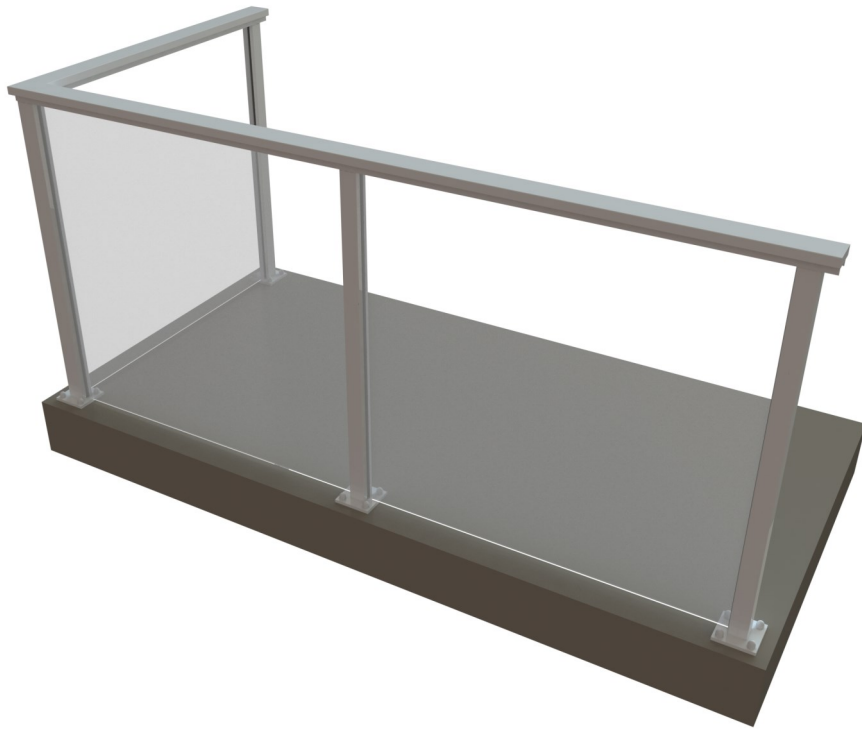

RT2 - Toppmontert med håndløper