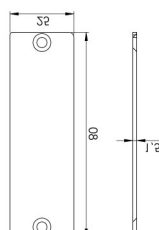

Endeløkk til håndløper 80

Varenummer	R802515
Lagerførte farger	RAL9010 gl77 RAL7037 structur