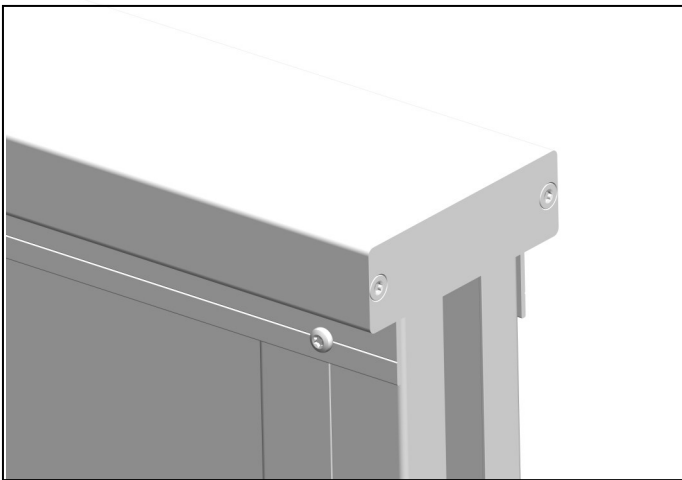

RT2 - Toppmontert med håndløper