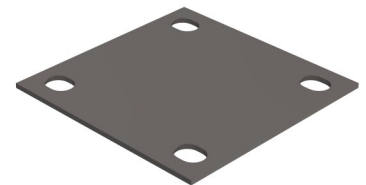

Distanseplate 110x110x2,5mm	
Varenummer	R11025
Lagerførte farger	RAL9010 gl77