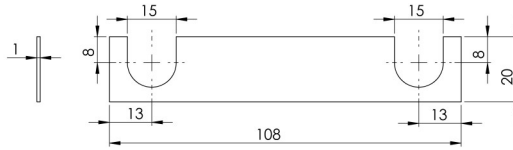

## Skims

<b>Skims til fotplate 1/1 1mm</b>	
Varenummer	R108201
Lagerførte farger	Ubehandlet

<b>Skims til fotplate 1/1 2mm</b>	
Varenummer	R108202
Lagerførte farger	Ubehandlet

<b>Skims til fotplate 1/2 1mm</b>	
Varenummer	R88201
Lagerførte farger	Ubehandlet