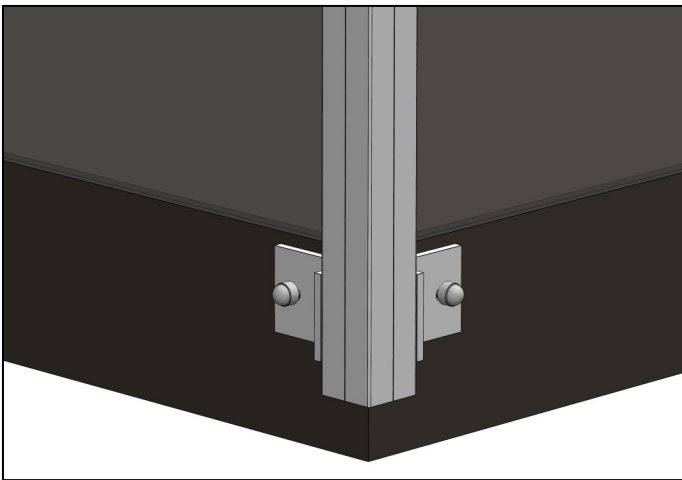

RF1 - Frontmontert med håndløper