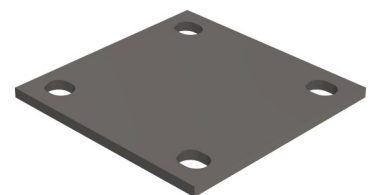

Distanseplate 110x110x5mm	
Varenummer	R11050
Lagerførte farger	RAL9010 gl77