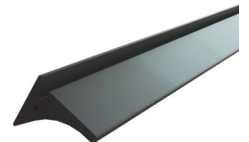

Rullinn gummi 8,76mm glass	
Varenummer	R876
Lagerførte farger	Sort