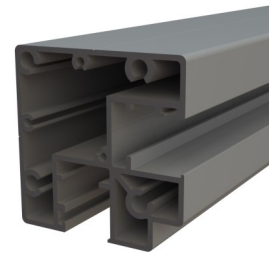

Stolpe 50x60 rekkverk hjørne

Varenummer	R5060
Lagerførte farger	RAL9010 gl77 RAL7037 struktur