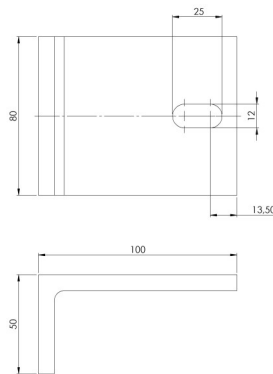

<b>Distanseplate 110x110x2,5mm</b>	
Varenummer	R11025
Lagerførte farger	RAL9010 gl77

<b>Distanseplate 110x110x5mm</b>	
Varenummer	R11050
Lagerførte farger	RAL9010 gl77