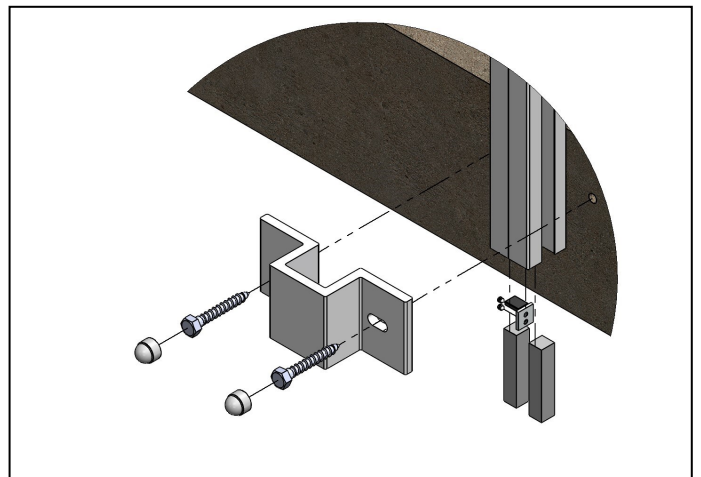

RF1 - Frontmontert med håndløper